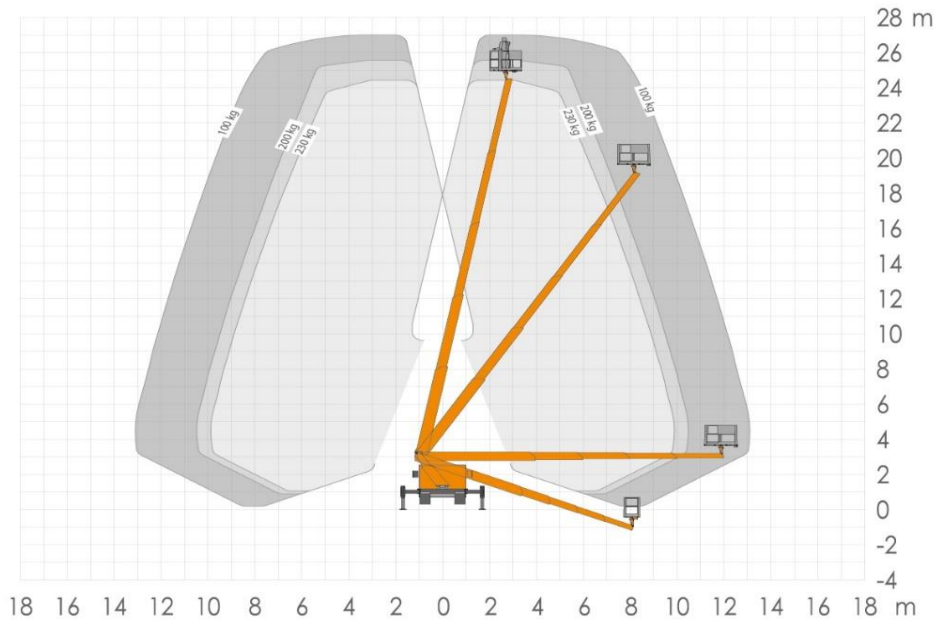

## Technische Daten LKW-Arbeitsbühne

# WLT 270-02

Mitglied im Verbund

Ruthmann TB 270.4

Arbeitshöhe max.	27,00 m	Antrieb	Diesel
Plattformhöhe max.	25,00 m	Transport / Höhe	3,08 m
Tragfähigkeit	295 kg	Transport / Länge	7,47 m
Plattformgröße	0,70 x 1,60 m	Transport / Breite	2,30 m
Korbdrehung	85°	seitl. Reichweite max	14,50 m / 100 kg
	beide Richtungen	seitl. Reichweite max	11,50 m / 230 kg
Abstützbreite einseitig	3,06 m	Eigengewicht	3290 kg
Abstützbreite beidseitig	3,85 m	<b>Führerscheinklasse</b>	<b>B</b>